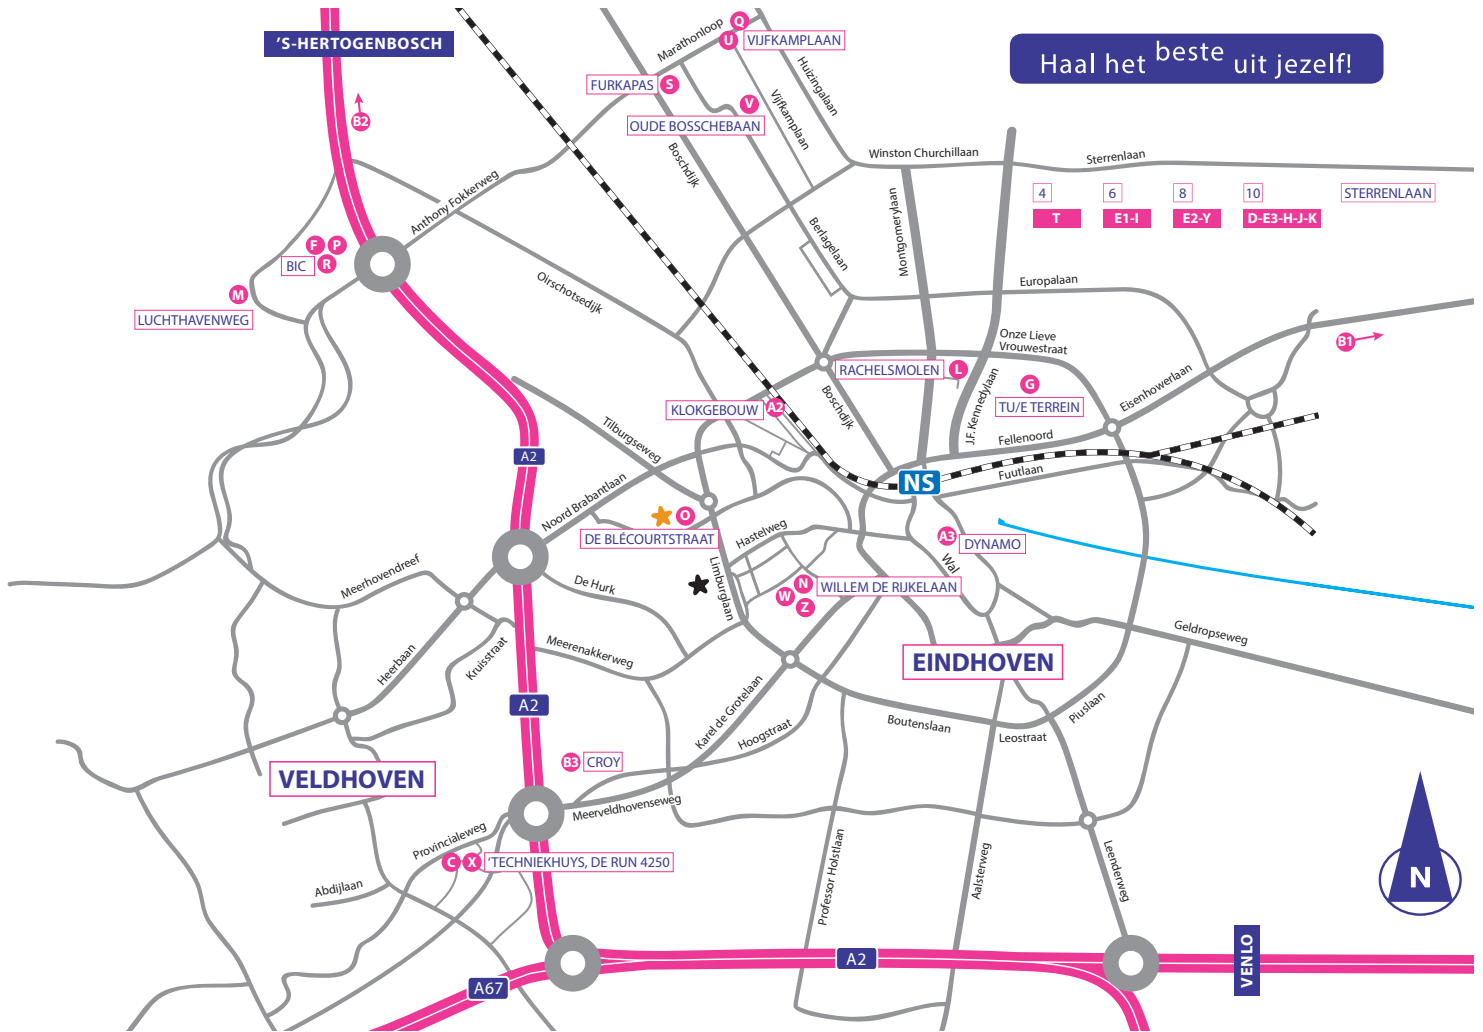

Open Dagen

Zondag 20 januari 2019

SUMMA
College

Haal het beste uit jezelf!

- Summa Artiest**
- A1 Rock City Institute**
Klokgebouw 300 (PopEi)
5617 AD Eindhoven
- A2 Metal Factory**
Catharinaplein 21 (Dynamo)
5611 DE Eindhoven

- B2 De Tijvert 2**
5282 RL Boxtel
Autoschadehersteller, Autospuiter, Carrosseriebouwer
- B3 Croy 49**
5653 LC Eindhoven
Autotechnicus

- C Summa Bouw**
'techniekHuys: De Run 4250
5503 LL Veldhoven

- D Summa Brood & Banket**
Sterrenlaan 10
5631 KA Eindhoven