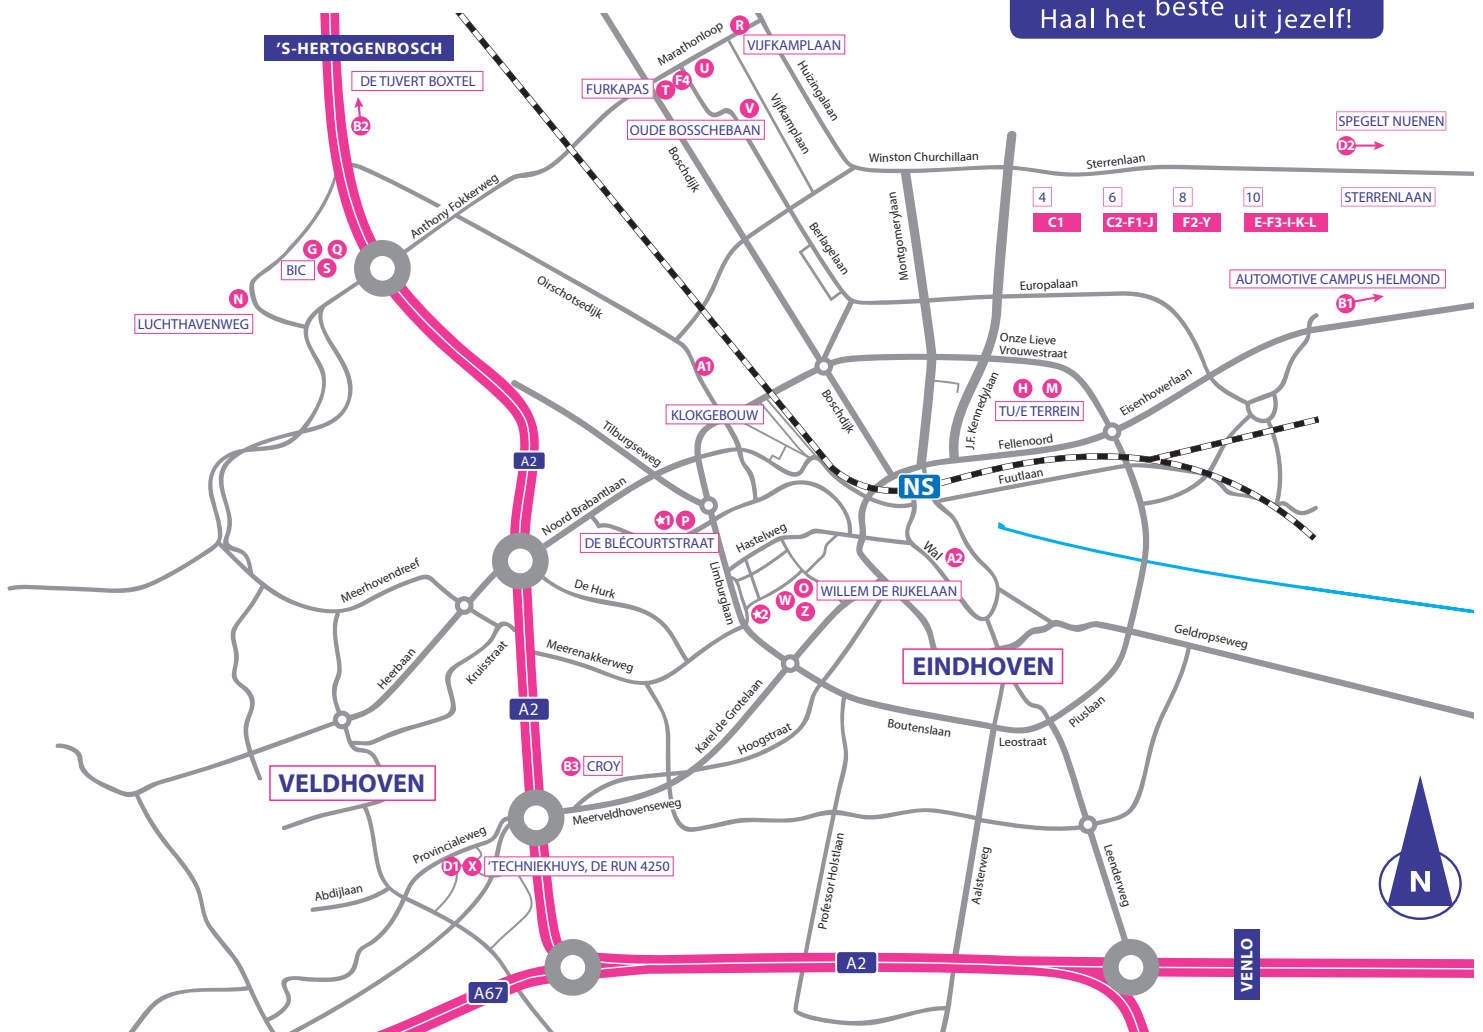

Open dag

Zaterdag 18 januari 2020

SUMMA
College

Haal het beste uit jezelf!

- A1 Summa Artiest**
Rock City Institute
Klokgebouw 300 (PopEi)
5617 AD Eindhoven
- A2 Metal Factory**
Catharinaplein 21 (Dynamo)
5611 DE Eindhoven
- B1 Summa Automotive**
Bekijk de locaties en opleidingen
Automotive Campus 30-50-60
5708 JZ Helmond
- B2 De Tjervert 2**
5282 RL Boxtel
- B3 Croy 49**
5653 LC Eindhoven
- C1 Summa Beauty & Lifestyle**
Sterrenlaan 4
5631 KA Eindhoven
- C2 Voetzorg + Opticien**
Sterrenlaan 6
5631 KA Eindhoven
- D1 Summa Bouw**
'techniekHuys: De Run 4250
5503 LL Veldhoven
- D2 Schilder**
Spiegel 56 (Schildervakcentrum)
5674 CD Nuenen
- E Summa Brood & Banket**
Sterrenlaan 10
5631 KA Eindhoven
- F1 Summa Business**
Business-to-business
Sterrenlaan 6
5631 KA Eindhoven
- F2 Marketing, communicatie en evenementen**
Sterrenlaan 8
5631 KA Eindhoven
- F3 Retail**
Sterrenlaan 10
5631 KA Eindhoven
- F4 International Business** 
Furkapas 1
5624 MD Eindhoven
- G Summa Elektro- & Installatietechniek**
BIC 1
5657 BX Eindhoven
- H Summa Engineering** 
Technicus opleidingen, niveau 4, bol
TU/e-terrein: gebouw S2 nr. 55
Het Eeuwse 2
5612 AS Eindhoven
- I Summa Facilitair**
Sterrenlaan 10
5631 KA Eindhoven
- J Summa Fashion** 
Sterrenlaan 6
5631 KA Eindhoven
- K Summa Horeca**
Sterrenlaan 10
5631 KA Eindhoven
- L Summa ICT**
Sterrenlaan 10
5631 KA Eindhoven
- M Summa Laboratorium**
TU/-e terrein, gebouw ER
De Rondom 1
5612 AP Eindhoven
- N Summa Luchtvaartdienstverlening**
Eindhoven Airport, vertrekhal 1e etage
Luchthavenweg 25
5657 EA Eindhoven
- O Summa Maatschappij & Gezondheid**
Willem de Rijkelaan 3
5616 EA Eindhoven
- P Summa Plus**
Entreeopleidingen en VIA-traject,
niveau 1
De Blécourtstraat 1
5652 GB Eindhoven
- Q Summa Procestechologie**
BIC 1
5657 BX Eindhoven
- R Summa Sport**
Vijfkamplaan 4
5624 EB Eindhoven
- S Summa Techniek**
BIC 1
5657 BX Eindhoven
- T Summa Transport & Logistiek**
Furkapas 1
5624 MD Eindhoven
- U Summa Veiligheid**
Furkapas 4
5624 MD Eindhoven
- V Summa Vrije tijd**
Op Noord, Oude Bosschebaan 11
5624 AA Eindhoven
- W Summa Welzijn**
Willem de Rijkelaan 3
5616 EA Eindhoven
- X Summa Wonen & Design**
'techniekHuys: De Run 4250
5503 LL Veldhoven
- Y Summa Zakelijke dienstverlening**
Sterrenlaan 8
5631 KA Eindhoven
- Z Summa Zorg**
Willem de Rijkelaan 3
5616 EA Eindhoven
- *1 Ster College**
Inburgering, taal-, computer- en
rekenkursussen, duale trajecten
De Blécourtstraat 1
5652 GB Eindhoven
- *2 VAVO – vmbo/mavo, havo, vwo**
Limburglaan 41
5616 HR Eindhoven