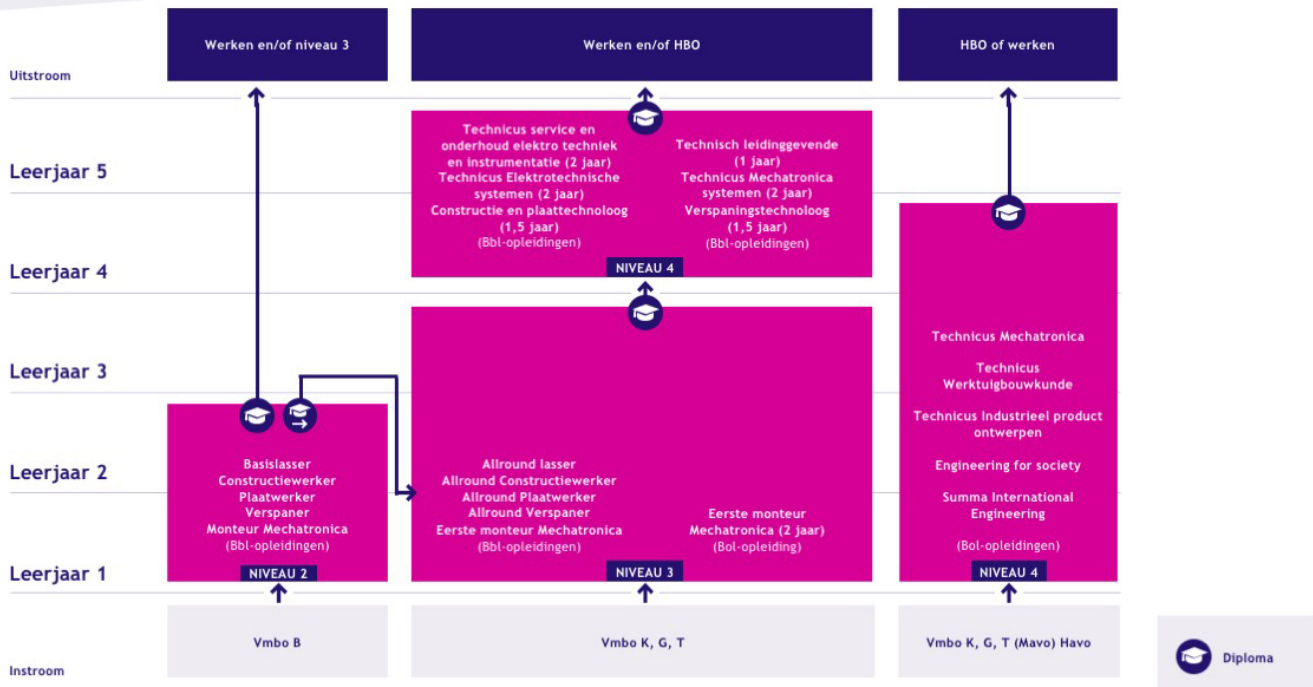

Meer informatie?

Bel met het infopunt: 040 269 44 44
Kom naar onze meeloopdagen of open dagen.
Of meld je aan via onze website: summacollege.nl

Verwijzingen naar overzichten en websites zijn alleen online te benaderen.
Bezoek hiervoor de opleidingspagina.

Copyright © 2020 Summa College. Alle rechten voorbehouden. Meest recente informatie is terug te vinden op onze website.
Deze pagina is afgedrukt op